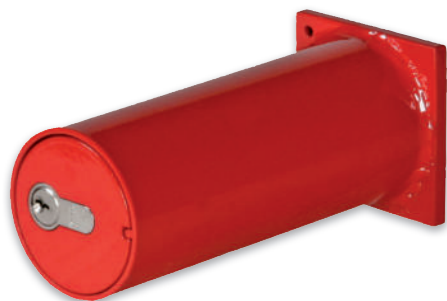

R

Einmauer-Rohrtresor Tube safe

R1
Karminrot • carmine red

Keine empfohlenen Versicherungssummen verfügbar -
bitte informieren Sie sich bei Ihrem Versicherer

No recommended insured sums available -
please check with your insurer

🇩🇪 Rohrtresor zur Deponierung mit Hilfe von Geldbomben.
Rohrtresore können in die Wand oder im Boden
eingelassen werden.

Grundausrüstung/Leistungsmerkmale

- Profilhalbzylinderschloss, 2 Schlüssel
- Verschluss abnehmbar
- Karminrot (RAL 3002)
- Modell R1 serienmäßig mit einer Geldbombe
- Modell R2 serienmäßig mit zwei Geldbomben
- Geldbombe aus Alu mit Schraubverschluss

Dekoration nicht im Lieferumfang enthalten • decoration not included in the delivery

🇩🇪 Tube safe for deposit using deposit boxes. Tube safes
can be installed into the wall or the floor.

Basic equipment/Product features

- Profile half cylinder lock, 2 keys
- Removable closure
- Carmine red (RAL 3002)
- Model R1 standard available with one deposit box
- Model R2 standard available with two deposit boxes
- Deposit box made of aluminum with screw cap