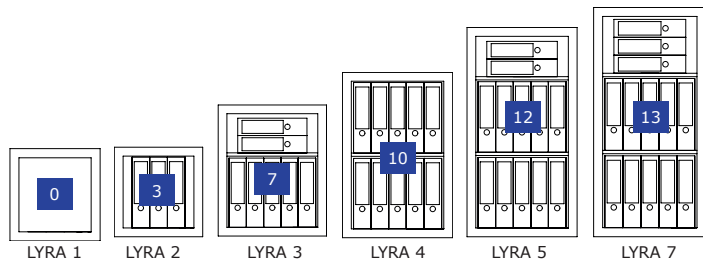

Modell Model	Art. RAL 7024 Prod. RAL 7024	Art. RAL 7035 Prod. RAL 7035	Außenmaße¹ Ext. dimensions	Innenmaße² Int. dimensions	Türdurchgangsmaße³ Door passage dim.	Gewicht Weight	Volumen Volume	Fachböden Shelves
LYRA 1	122201-60000	122201-00000	405 x 400 x 270	325 x 311 x 155	325 x 311	42 kg	16 l	1
LYRA 2	122202-60000	122202-00000	405 x 400 x 420	325 x 311 x 305	325 x 311	52 kg	31 l	1
LYRA 3	122203-60000	122203-00000	605 x 500 x 420	525 x 411 x 305	525 x 411	76 kg	66 l	2
LYRA 4	122204-60000	122204-00000	750 x 500 x 420	670 x 411 x 305	670 x 411	89 kg	84 l	2
LYRA 5	122205-60000	122205-00000	950 x 500 x 420	870 x 411 x 305	870 x 411	107 kg	109 l	2
LYRA 7	122207-60000	122207-00000	1020 x 500 x 420	940 x 411 x 305	940 x 411	113 kg	118 l	2

Maß- und Gewichtsabweichungen etc. sowie Konstruktionsänderungen vorbehalten • Weights and measures deviations etc. specifications subject to change

¹H x B x T in mm, ohne Griff und Beschlag • H x W x D in mm, without handle and fitting | ²H x B x T in mm • H x W x D in mm | ³H x B in mm • H x W in mm

*Empfohlene Versicherungssummen in Deutschland / Modelle unter 1.000 kg müssen verankert werden. Stimmen Sie die Versicherungssummen sowie die notwendige Verankerung mit Ihrem Versicherer ab!
Recommended insurance amounts in Germany / models weighing less than 1.000 kg should be anchored. Please consult with your insurer for amounts and anchoring regulations!