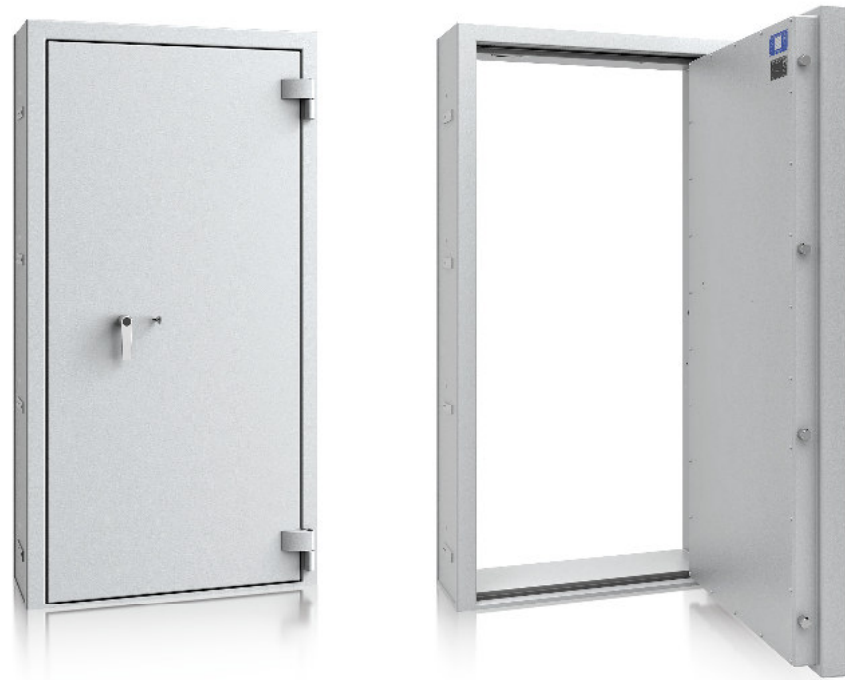

Modelle Eisenach

Einbruchschutz: Grad S2 nach Euro-Norm EN 14450

Besonders kompakte Ausführung, schwere Bauart, bauartähnlich Sicherheitsstufe B nach VDMA. Waffen- Tresorraumtüren zum Verdübeln in die Maueröffnung, kein Einbetonieren nötig.

Produktbeschreibung:

Modelle Eisenach - Wertraumtüre.

Tür: mehrwandig, 104 mm stark
Zarge: doppelwandig, 62 mm stark
Verriegelung: 3-seitig sperrend; dreiseitig über Riegelwerk, Scharnierseite zusätzlich gesichert durch Hintergreifprofil

Grundausrüstung

Schloss: Doppelbart - Hochsicherheitsschloss VdS-Klasse I mit 2 Schlüsseln (Länge 120 mm)
Beschlag/Griff: Hängegriff 60 mm vorstehend (zzgl. zur Außentiefe)
Scharniere: Aussenliegende Scharniere
Türöffnungswinkel: 180°
Bohrungen: 8 Stk., 4 je Seite
Lackierung: RAL 7035 lichtgrau

Modelle Eisenach

Artikel	Modell	Außenmaße *			Türdurchgang		Verankerung			Gewicht kg
		Höhe mm	Breite mm	Tiefe mm	Höhe mm	Breite mm	Links Anzahl	Recht Anzahl	Oben Anzahl	
55300	Eisenach	1700	900	240	1605	740	4	4	-	166
55301	Eisenach	1800	900	240	1705	740	4	4	-	175
55302	Eisenach	2000	1000	240	1905	840	4	4	-	205