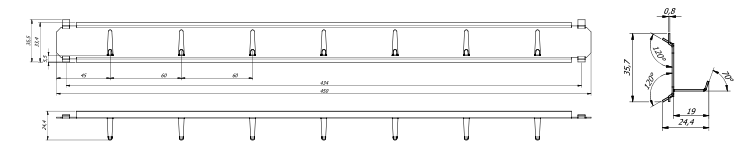

Das Bild zeigt ein Beispiel für ein Schlüsseltresore - Art. 16101 Düsseldorf Mettman Ratingen

Optionale Schlüsselanhänger gegen Aufpreis

	blue	Art. 15023.00
	green	Art. 15023.01
	yellow	Art. 15023.02
	red	Art. 15023.03
	black	Art. 15023.04

Artikel	Modell	Hakenleisten			Hakenanzahl pro Leiste			Zwischenwände	Hakenanzahl
		Rückwand Anzahl	Tür Anzahl	Zwischenwand Anzahl	Rückwand Anzahl	Tür Anzahl	Zwischenwand Anzahl	Anzahl	Anzahl
16400	Rom Kolosseum	-	-	16	-	-	15	7	1680
16401	Rom Kolosseum	-	-	16	-	-	15	5	1200
16402	Rom Kolosseum	-	-	16	-	-	15	2	480
16403	Rom Kolosseum	-	-	22	-	-	15	7	2310
16404	Rom Kolosseum	-	-	22	-	-	15	5	1650
16405	Rom Kolosseum	-	-	22	-	-	15	2	660
16406	Rom Kolosseum	-	-	26	-	-	15	7	2730
16407	Rom Kolosseum	-	-	26	-	-	15	5	1950
16408	Rom Kolosseum	-	-	26	-	-	15	2	780
16409	Rom Kolosseum	-	-	32	-	-	15	7	3360
16410	Rom Kolosseum	-	-	32	-	-	15	5	2400
16411	Rom Kolosseum	-	-	32	-	-	15	2	960
16412	Rom Kolosseum	-	-	32	-	-	15	11	5280
16413	Rom Kolosseum	-	-	32	-	-	15	7	3360
16414	Rom Kolosseum	-	-	32	-	-	15	5	2400
16415	Rom Kolosseum	4	4	-	15	10	-	-	100
16416	Rom Kolosseum	9	9	-	15	10	-	-	225
16417	Rom Kolosseum	12	12	-	15	10	-	-	300

Hakenleisten standard ohne Mehrpreis

(für Art. 16415-16417)
Art. 02010

(für Art. 16400-16417)
Art. 02018

Optionale Hakenleisten gegen Mehrpreis

(für Art. 16415-16417)
Art. 02011

(für Art. 16400-16417)
Art. 02015

Art. 02012

Art. 02016

Art. 02013

Art. 02014

Art. 02017

Leisten