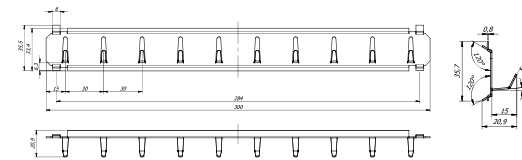

blue	Art. 15023.00
	green	Art. 15023.01
	yellow	Art. 15023.02
	red	Art. 15023.03
	black	Art. 15023.04

Artikel	Modell	Hakenleisten			Hakenanzahl pro Leiste			Zwischenwände	Hakenanzahl
		Rückwand Anzahl	Tür Anzahl	Zwischenwand Anzahl	Rückwand Anzahl	Tür Anzahl	Zwischenwand Anzahl	Anzahl	Anzahl
16400	Rom Kolosseum	-	-	16	-	-	15	7	1680
16401	Rom Kolosseum	-	-	16	-	-	15	5	1200
16402	Rom Kolosseum	-	-	16	-	-	15	2	480
16403	Rom Kolosseum	-	-	22	-	-	15	7	2310
16404	Rom Kolosseum	-	-	22	-	-	15	5	1650
16405	Rom Kolosseum	-	-	22	-	-	15	2	660
16406	Rom Kolosseum	-	-	26	-	-	15	7	2730
16407	Rom Kolosseum	-	-	26	-	-	15	5	1950
16408	Rom Kolosseum	-	-	26	-	-	15	2	780
16409	Rom Kolosseum	-	-	32	-	-	15	7	3360
16410	Rom Kolosseum	-	-	32	-	-	15	5	2400
16411	Rom Kolosseum	-	-	32	-	-	15	2	960
16412	Rom Kolosseum	-	-	32	-	-	15	11	5280
16413	Rom Kolosseum	-	-	32	-	-	15	7	3360
16414	Rom Kolosseum	-	-	32	-	-	15	5	2400
16415	Rom Kolosseum	4	4	-	15	10	-	-	100
16416	Rom Kolosseum	9	9	-	15	10	-	-	225
16417	Rom Kolosseum	12	12	-	15	10	-	-	300

Hakenleisten standard ohne Mehrpreis

(für Art. 16415-16417)
Art. 02010