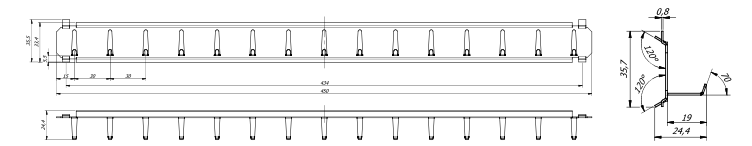

(für Art. 16400-16417)
Art. 02018