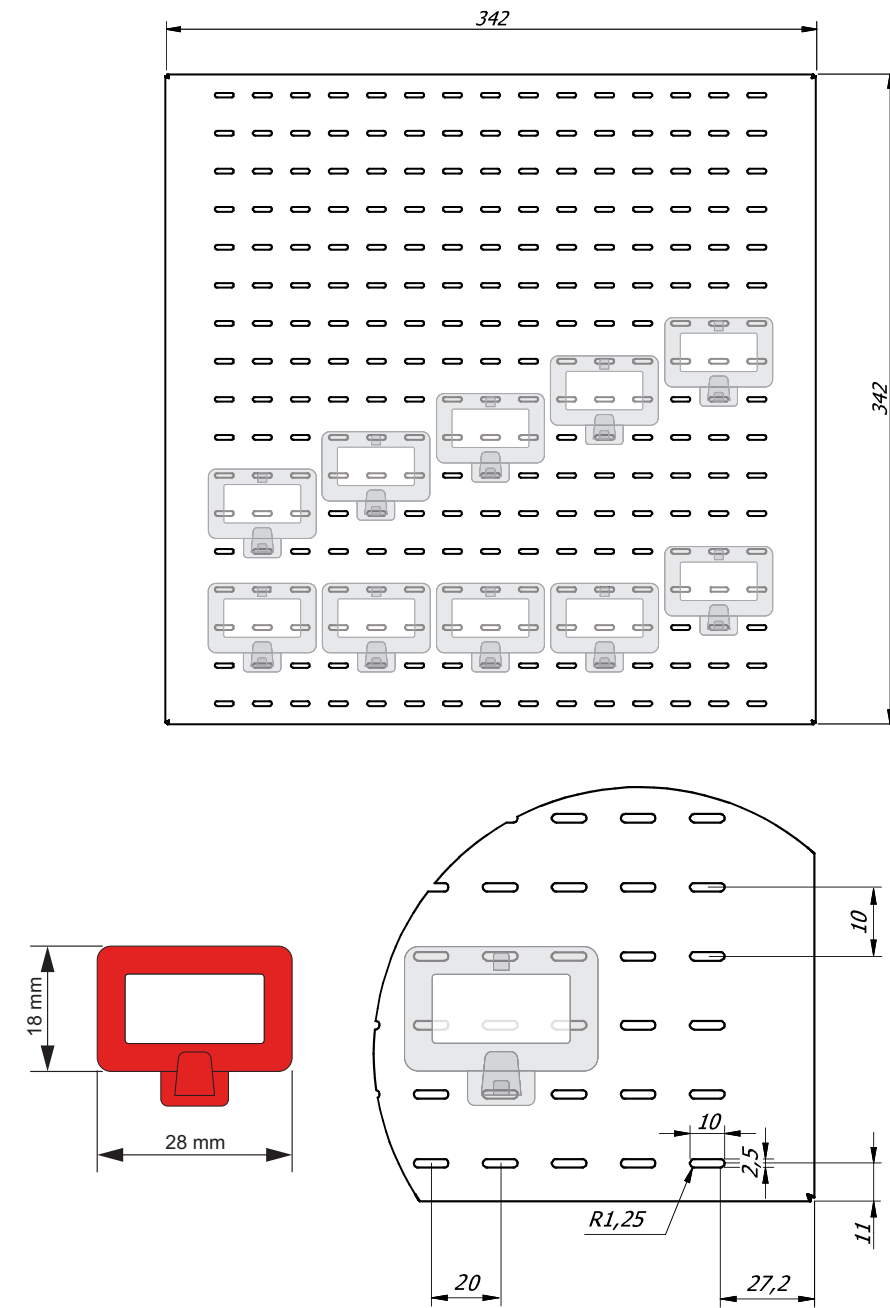

Haken Montagesystem