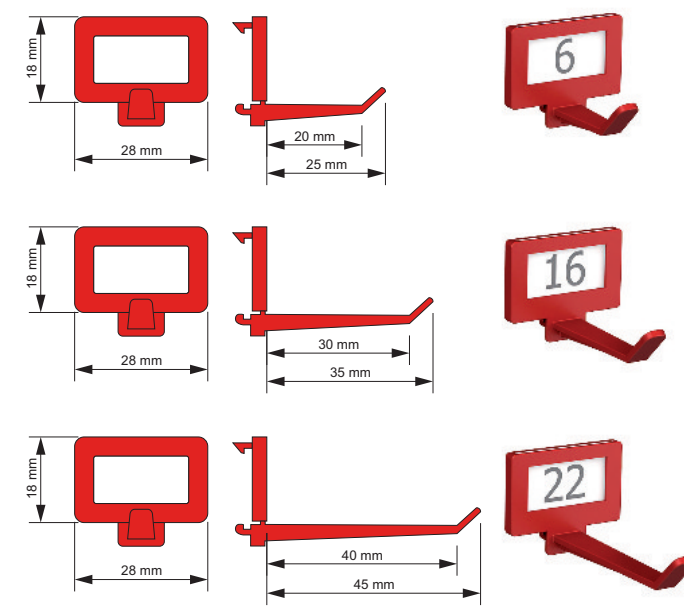

Zubehörartikel gegen Aufpreis

Farbe ohne Aufpreis

Gewichts-, Farb- und Maßangaben sind unverbindlich. Irrtum, Gewichts-, Maß- und Farbveränderungen vorbehalten. Geringe Gewichts-, Farb- und Maßabweichungen sind produktionsbedingt. Technische Änderungen vorbehalten. Tresore evtl. kopflastig, bei Inbetriebnahme entsprechende Sorgfalt gem. Einbauanleitung walten lassen. Piktogramme stehen Symbolisch für die jeweiligen Merkmale.